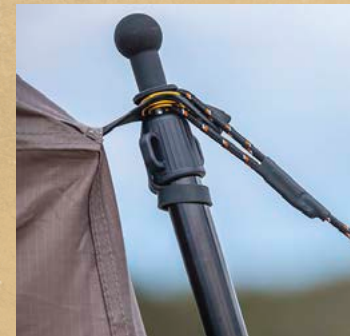

ANNEXES ESPERANCE

Venant enrichir la vaste gamme d'accessoires haut de gamme ARB Touring pour le camping et les voyages en zones reculées, la toute nouvelle annexe Esperance est l'accessoire ultime pour votre tente de toit ARB Esperance. Elle offre encore plus de confort et de commodité à votre campement, transformant la zone de couchage de la tente en un véritable chez-soi!

Intégrant des fonctionnalités innovantes associées à la qualité renommée d'ARB, l'annexe Esperance est une amélioration incontournable pour élever le niveau de votre campement!

Références:
Pour Esperance V2 : **ARB-802200V2**
Pour Esperance V1 : **ARB-802200**