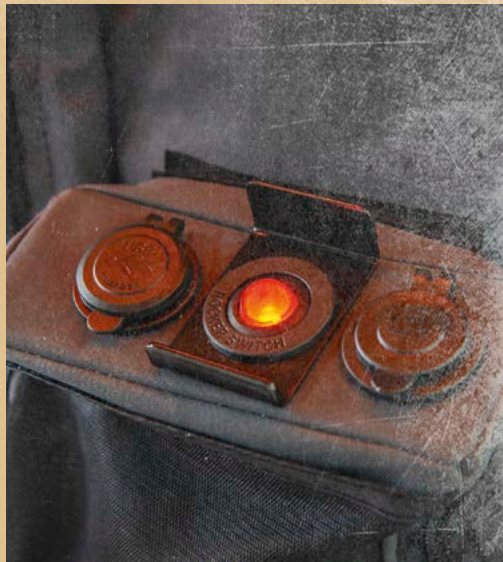

4X4 ACCESSORIES

LES ACCESSOIRES ALTITUDE EN OPTION

ACCESSOIRE ALTITUDE BOÎTE À CHAUSSURES

En plus des espaces de rangement intérieur, la boîte à chaussures avec ses deux compartiments permet de stocker également du matériel à l'extérieur tout en le protégeant des intempéries. Elle se fixe à la base de la tente.

Ref : **ARB-804560**